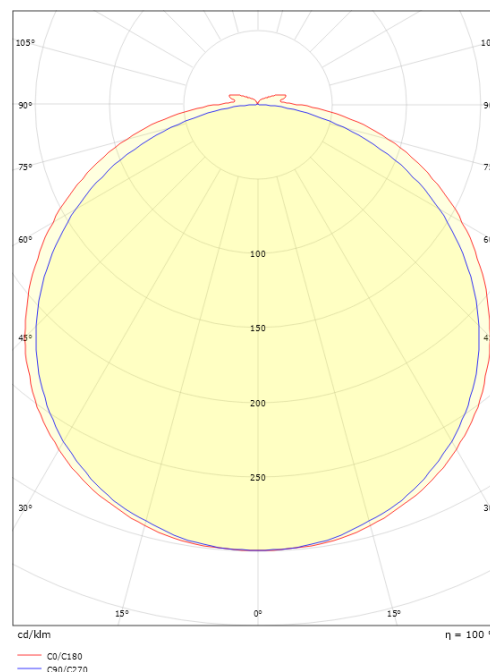

StripLine 10m 827lm/m 2700K Ra>90

Artikelnummer: 391407
EAN: 7021983914071

Elektrisch

Leistung: 9W/m
System wattage: 9W
Spannung: 24V

Lichttechnik

Leuchtmittel: LED integriert
Steckdose: LED
Lichtquelle enthalten: Ja
Lichtstrom (lm): 827lm/m
Lichtausbeute: 92 lm/W
Lichtfarbe: 2700K
Farbwiedergabeindex: Ra>90
MacAdams Faktor: SDCM: 2
Lebensdauer: L80/B50>100.000
Lichtverteilung: Direkt
Abstrahlwinkel: 120°

Schutzklasse

Schutzklasse: Klasse III

Richtlinien

Energieeffizienzklasse (2021-): F

Materialien und Ausführung

Werkstoff der Abdeckung: Polyuretan

Montage/Anschluss

Montage: Anbau, Innen / Außen
Modul: 10m
Kabel: Kabel 2x5m

Größe (mm)

Länge (mm) L: 10000
Breite (mm) W: 12
Höhe (mm) H: 3.2
Gewicht (kg) brutto/netto: 0.965 / 0.765

Verpackung

Verpackungsmaße (mm): 233 x 225 x 46

7 0 2 1 9 8 3 9 1 4 0 7 1