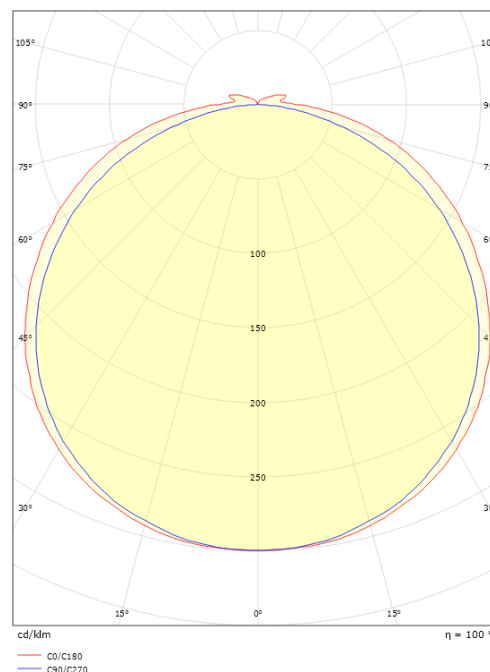

StripLine 10m 914lm/m 3000K Ra>90

Artikelnummer: 391408
 EAN: 7021983914088

Elektrisch

Leistung: 9W/m
 System wattage: 9W
 Spannung: 24V

Lichttechnik

Leuchtmittel: LED integriert
 Steckdose: LED
 Lichtquelle enthalten: Ja
 Lichtstrom (lm): 914lm/m
 Lichtausbeute: 102 lm/W
 Lichtfarbe: 3000K
 Farbwiedergabeindex: Ra>90
 MacAdams Faktor: SDCM: 2
 Lebensdauer: L80/B50>100.000
 Lichtverteilung: Direkt
 Abstrahlwinkel: 120°

Größe (mm)

Länge (mm) L: 10000
 Breite (mm) W: 12
 Höhe (mm) H: 3.2
 Gewicht (kg) brutto/netto: 0.965 / 0.765

Verpackung

Verpackungsmaße (mm): 233 x 225 x 46

7 0 2 1 9 8 3 9 1 4 0 8 8