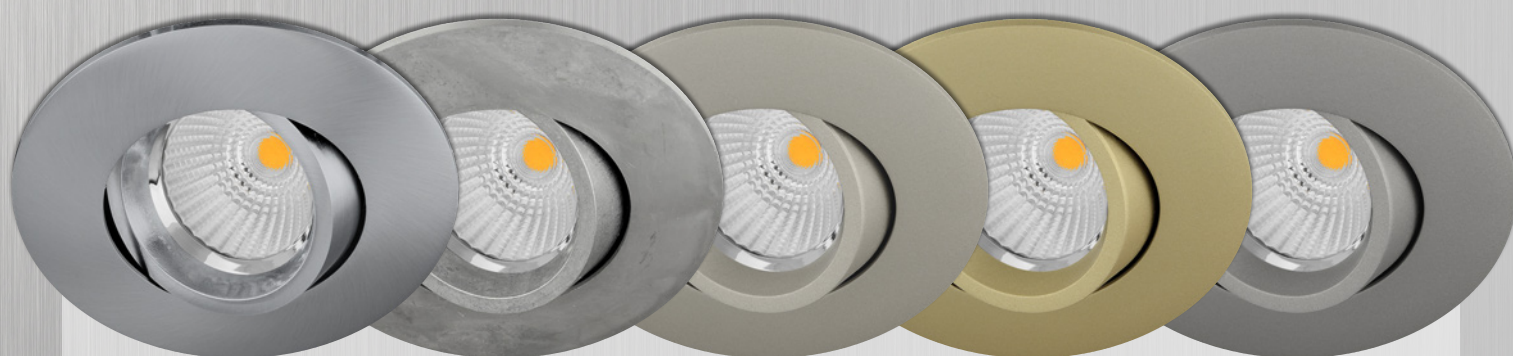

www.luxion.ch

luxion
lighting 

Pimp your
home style!

Edition Couleurs Premium

« Pimp your home style » tel est notre nouveau slogan lorsqu'il s'agit de changer les couleurs et de donner une nouvelle tonalité à son intérieur. Le client a ainsi la possibilité de remplacer à moindre coût ses plafonniers encastrés existants, en particulier les anciennes bagues d'encastrement, ou même de les remplacer complètement par de nouvelles sources lumineuses. Et ce, dans une tonalité de couleur plus tendance, peut-être adaptée à la nouvelle décoration ou au nouvel environnement après la modernisation de l'habitat.

Pour ce faire, Luxion a introduit de nouvelles couleurs pour les anneaux d'encastrement, ce qui offre davantage de possibilités. La couleur spéciale « **Concrete Style** », par exemple, imite la structure et l'aspect du béton apparent en tant que maçonnerie brute. D'autres couleurs spéciales très tendance telles que l'**acier satin** (brossé), **titane mat**, **doré mat** et **graphite mat** ont également été ajoutées à la palette de couleurs actuelle.

ERO

VENUS

Standard

Edition Couleurs Premium

acier satin
(brossé)

alu brut
béton

titane
mat

doré
mat