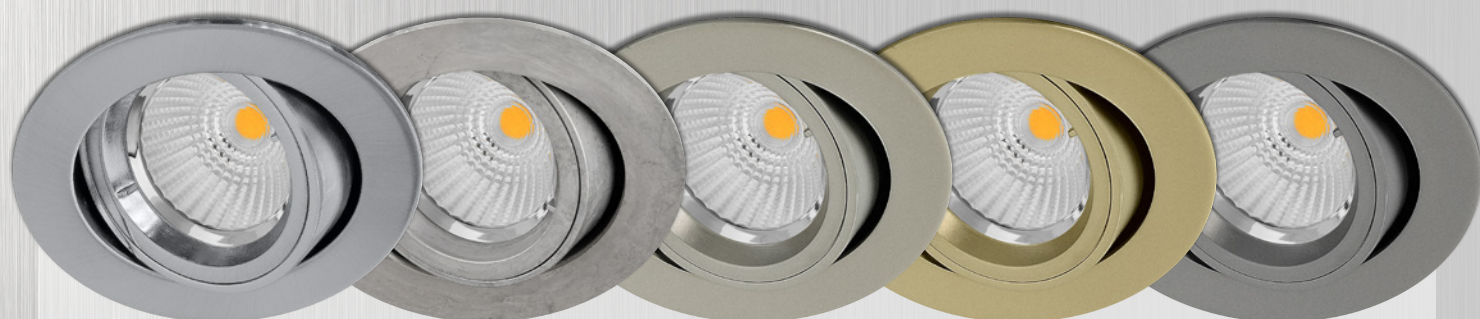

www.luxion.ch

luxion
lighting 

Pimp your
home style!

Edition Couleurs Premium

« Pimp your home style » tel est notre nouveau slogan lorsqu'il s'agit de changer les couleurs et de donner une nouvelle tonalité à son intérieur. Le client a ainsi la possibilité de remplacer à moindre coût ses plafonniers encastrés existants, en particulier les anciennes bagues d'encastrement, ou même de les remplacer complètement par de nouvelles sources lumineuses. Et ce, dans une tonalité de couleur plus tendance, peut-être adaptée à la nouvelle décoration ou au nouvel environnement après la modernisation de l'habitat.

Pour ce faire, Luxion a introduit de nouvelles couleurs pour les anneaux d'encastrement, ce qui offre davantage de possibilités. La couleur spéciale « **Concrete Style** », par exemple, imite la structure et l'aspect du béton apparent en tant que maçonnerie brute. D'autres couleurs spéciales très tendance telles que l'**acier satin** (brossé), **titane mat**, **doré mat** et **graphite mat** ont également été ajoutées à la palette de couleurs actuelle.

ERO

VENUS

Standard

Edition Couleurs Premium

acier satin
(brossé)

alu brut
béton

titane
mat

doré
mat