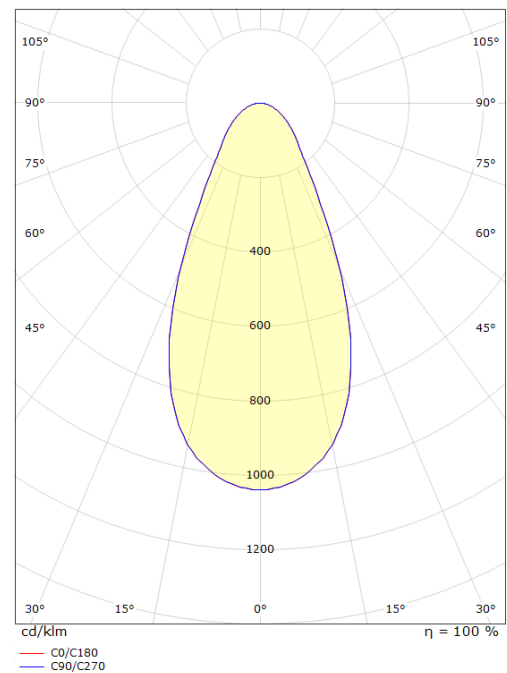

Luna 3000K Ra>90 Dimmbar, abhängig vom Treiber

Artikelnummer: **692102**
 EAN: 7021986921021

Elektrisch

Leistung: 4x1W
 Gesamte Leistungsaufnahme: 4W

Lichttechnik

Leuchtmittel: LED integriert
 Lichtquelle enthalten: Ja
 Lichtfarbe: 3000K
 Farbwiedergabeindex: Ra>90
 Lebensdauer: L70/B50>50.000
 Lichtverteilung: Direkt
 Optik: Glas klar

Größe (mm)

Länge (mm) L: 180
 Breite (mm) W: 100
 Höhe (mm) H: 70
 Abdeckmaß (mm) D: 62
 Lochmaß (mm): 51
 Einbautiefe (mm): 68
 Gewicht (kg) brutto/netto: 0.161 / 1.61

Verpackung

Verpackungsmaße (mm): 235 x 220 x 80