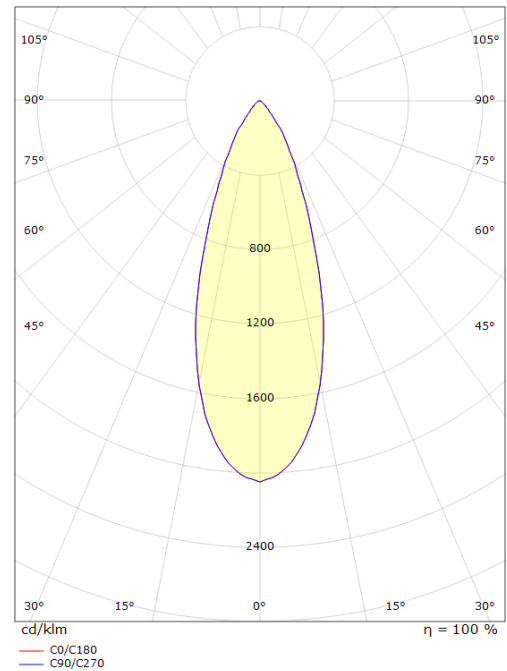

Nano Weiß-matt

Artikelnummer: **5046 907004**
EAN: 7021989070047

Lichttechnik

Leuchtmittel: LED integriert
Leistung: 1W
Gesamte Leistungsaufnahme: 1.0W
Lichtstrom (lm): 90lm
Lichtausbeute: 90 lm/W
Lichtfarbe: 3000K
Farbwiedergabeindex: Ra>90
MacAdams Faktor: SDCM: 3
Lebensdauer: L70/B50>50.000
Lichtverteilung: Direkt
Optik: Reflector medium
Abstrahlwinkel: 36°

Steuerung/Dimmen

Typ: Treiber 350mA separat bestellt

Schutzklasse

Schutzklasse: Klasse III
IP (Schutzart): IP44
Ta Umgebungstemperatur: Ta=25°C

Richtlinien

Energieeffizienzklasse: A

Materialien und Ausführung

Gehäuse: Aluminium
Farbe: Weiß-matt (RAL 9003)
Optik: Polycarbonat (PC)

Montage/Anschluss

Montage: Einbau (Downlight), Indoor

Größe (mm)

Höhe (H): 27
Abdeckmaß: 33
Lochmaß: 25
Einbautiefe: 26
Abstand zu brennbaren Materialien: 0mm
Gewicht (brutto/netto): 0.036

Verpackung

Verpackungsmaße: 55 x 55 x 55

7 0 2 1 9 8 9 0 7 0 0 4 7