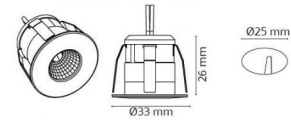

Nano Weiß-matt

Artikelnummer: **5046 907004**
 EAN: 7021989070047

Lichttechnik

Leuchtmittel: LED integriert
 Leistung: 1W
 Gesamte Leistungsaufnahme: 1.0W
 Lichtstrom (lm): 90lm
 Lichtausbeute: 90 lm/W
 Lichtfarbe: 3000K
 Farbwiedergabeindex: Ra>90
 MacAdams Faktor: SDCM: 3
 Lebensdauer: L70/B50>50.000
 Lichtverteilung: Direkt
 Optik: Reflector medium
 Abstrahlwinkel: 36°

Gehäuse: Aluminium
 Farbe: Weiß-matt (RAL 9003)
 Optik: Polycarbonat (PC)

Montage/Anschluss

Montage: Einbau (Downlight), Indoor

Größe (mm)

Höhe (H): 27
 Abdeckmaß: 33
 Lochmaß: 25
 Einbautiefe: 26
 Abstand zu brennbaren Materialien: 0mm
 Gewicht (brutto/netto): 0.036

Verpackung

Verpackungsmaße: 55 x 55 x 55

7 0 2 1 9 8 9 0 7 0 0 4 7