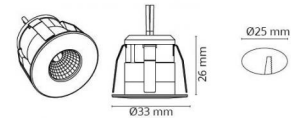

Steuerung/Dimmen

Typ: Treiber 350mA separat bestellt