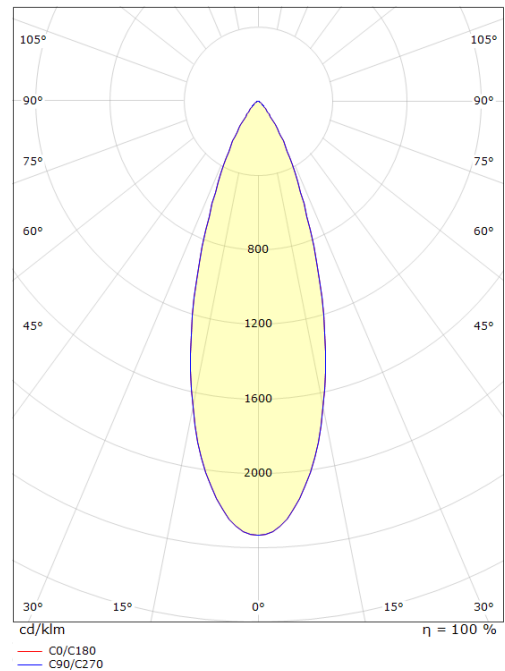

Nano Schwarz 80lm 2700K Ra>90 Treiber 350mA separat bestellt

Artikelnummer: **907006**
EAN: 7021989070061

Elektrisch

Leistung: 1W
Gesamte Leistungsaufnahme: 1W

Lichttechnik

Leuchtmittel: LED integriert
Lichtquelle enthalten: Ja
Lichtstrom (lm): 80lm
Lichtausbeute: 80 lm/W
Lichtfarbe: 2700K
Farbwiedergabeindex: Ra>90
MacAdams Faktor: SDCM: 3
Lebensdauer: L70/B50>50.000
Lichtverteilung: Direkt
Optik: Reflector medium
Abstrahlwinkel: 36°

Steuerung/Dimmen

Typ: Treiber 350mA separat bestellt

Schutzklasse

Schutzklasse: Klasse III

Materialien und Ausführung

Gehäuse: Aluminium
Farbe: Schwarz (RAL 9004)
Werkstoff der Abdeckung: Polycarbonat (PC)

Montage/Anschluss

Montage: Einbau, Indoor

Größe (mm)

Höhe (mm) H: 27
Abdeckmaß (mm) D: 33
Lochmaß (mm): 25
Einbautiefe (mm): 26
Abstand zu brennbaren Materialien (mm): 0mm
Gewicht (kg) brutto/netto: 0.056 / 0.036

Verpackung

Verpackungsmaße (mm): 55 x 55 x 55

7 0 2 1 9 8 9 0 7 0 0 6 1