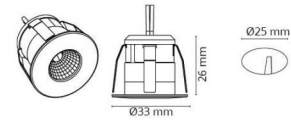

Nano Schwarz 80lm 2700K Ra>90 Treiber 350mA separat bestellt

Artikelnummer: **907006**
 EAN: 7021989070061

Elektrisch

Leistung: 1W
 Gesamte Leistungsaufnahme: 1W

Lichttechnik

Leuchtmittel: LED integriert
 Lichtquelle enthalten: Ja
 Lichtstrom (lm): 80lm
 Lichtausbeute: 80 lm/W
 Lichtfarbe: 2700K
 Farbwiedergabeindex: Ra>90
 MacAdams Faktor: SDCM: 3
 Lebensdauer: L70/B50>50.000
 Lichtverteilung: Direkt
 Optik: Reflector medium
 Abstrahlwinkel: 36°

Montage/Anschluss

Montage: Einbau, Indoor

Größe (mm)

Höhe (mm) H: 27
 Abdeckmaß (mm) D: 33
 Lochmaß (mm): 25
 Einbautiefe (mm): 26
 Abstand zu brennbaren Materialien (mm): 0mm
 Gewicht (kg) brutto/netto: 0.056 / 0.036

Verpackung

Verpackungsmaße (mm): 55 x 55 x 55

7 0 2 1 9 8 9 0 7 0 0 6 1