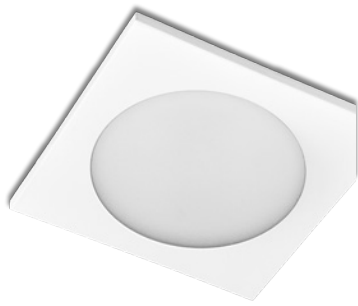

LUANA quadro

Leuchte im Set <i>Luminaire en Set</i>	Information <i>Information</i>	Oberfläche <i>Surface</i>	Bestellnummer <i>Référence</i>	Preis (CHF) <i>Prix</i>
LUANA quadro 240V PS6	90 x 90 mm, Alu-Druckguss, Blattfedern, Bajonett, Glas-Diffusor (sandgestrahlt), Silikon-Dichtungen <i>90 x 90 mm, fonte d'aluminium, ressorts latéraux, bajonnet, diffuseur en verre (sable), joints en silicone</i>	weiss matt <i>blanc mat</i> chrom matt <i>chrome mat</i> alu gebürstet <i>alu satin</i> nickel gebürstet <i>nickel satin</i> weiss brillant <i>blanc brillant</i>	LUX-6.GU1-WM-PS6.9### LUX-6.GU1-CM-PS6.9### LUX-6.GU1-AS-PS6.9### LUX-6.GU1-NS-PS6.9### LUX-6.GU1-WH-PS6.9###	42.00 40.00